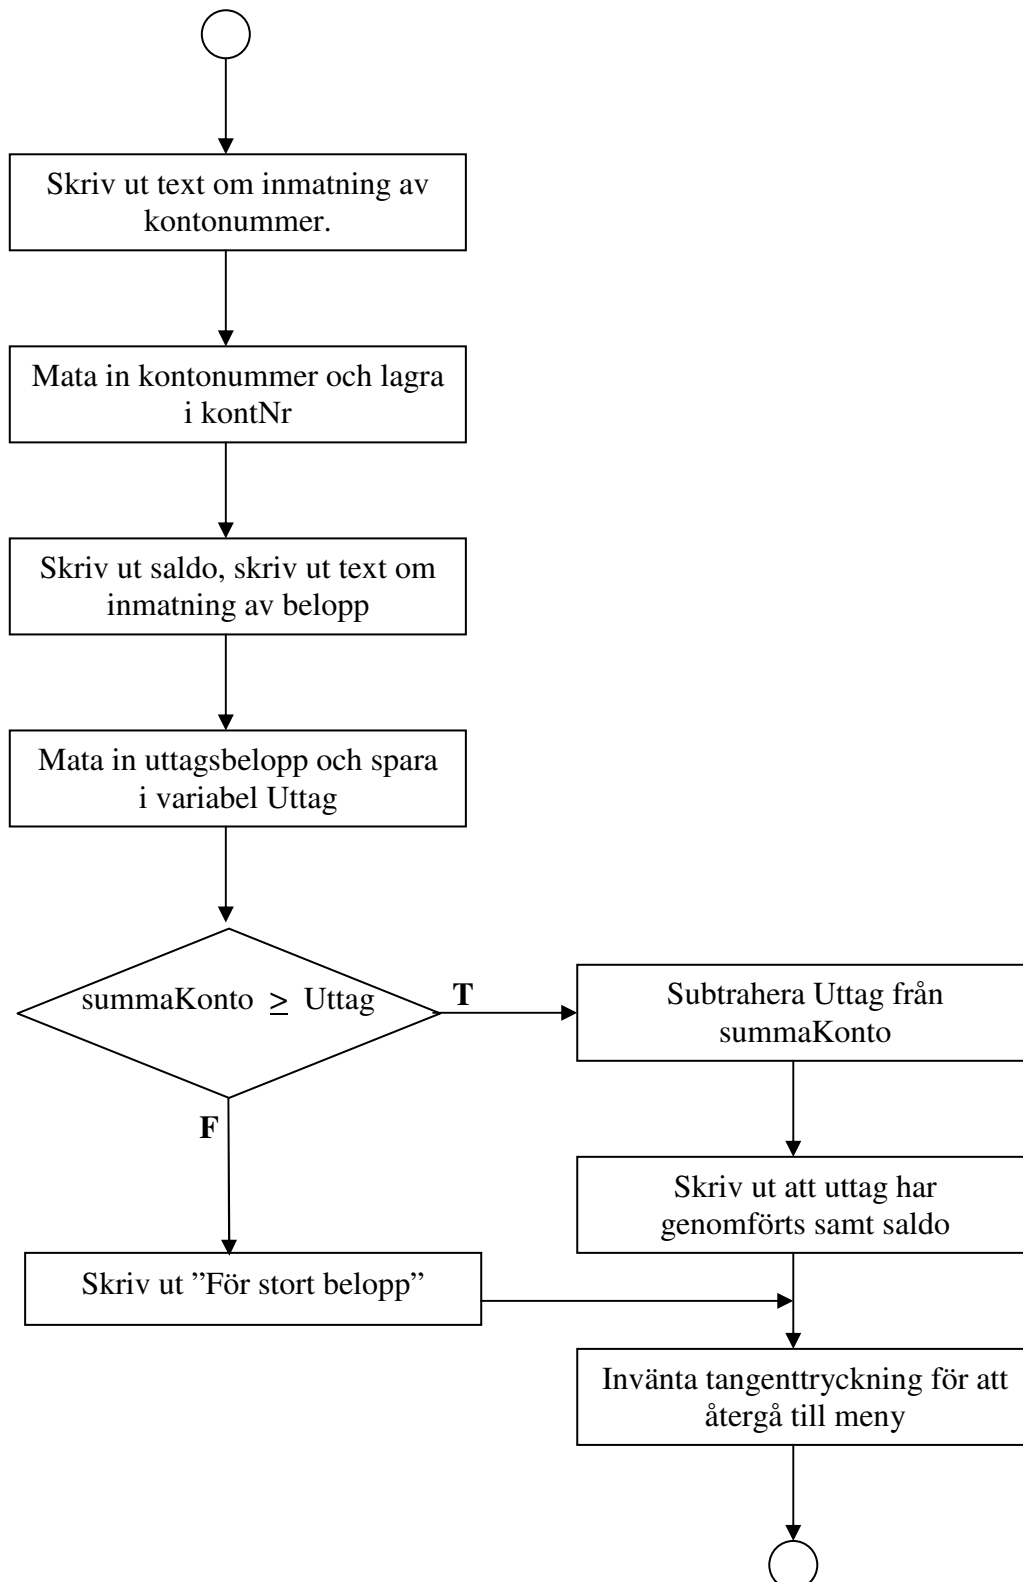

Laboration, Bankprogram

Översikt

Översikt av programmets uppbyggnad.

Diagram MENY

Programmets meny.

Diagram Välj modul

Modul för att starta delprogram enligt valt menyalternativ.

Diagram ModInsättning

Modul för att sätta in pengar på konto.

Diagram ModUttag

Modul för att ta ut pengar från ett konto.

Diagram ModSaldo

Modul för att skriva ut saldo på ett visst konto.

Diagram ModLista Konto

Visar alla konton som finns.

Diagram ModLån

Modul för att hantera en kunds lån.

Diagram ModKundHant

Modul för att hantera kunder.

Diagram ModAvsluta

Modul för att avsluta bankprogrammet.