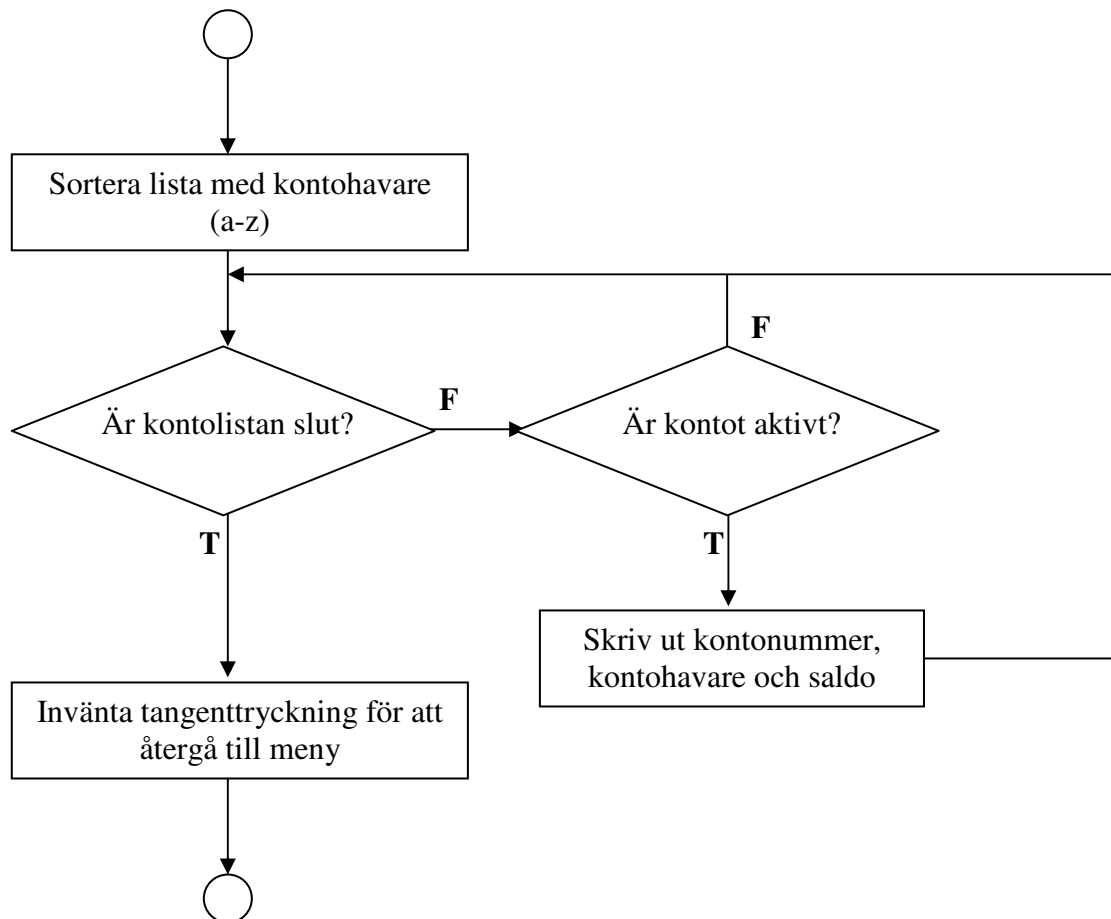

Laboration, Bankprogram

Översikt

Översikt av programmets uppbyggnad.

Diagram MENY

Programmets meny.

Diagram Välj modul

Modul för att starta delprogram enligt valt menyalternativ.

Diagram ModInsättning

Modul för att sätta in pengar på konto.

Diagram ModUttag

Modul för att ta ut pengar från ett konto.

Diagram ModSaldo

Modul för att skriva ut saldo på ett visst konto.

Diagram ModLista Konto

Visar alla konton som finns.

Diagram ModLån

Modul för att hantera en kunds lån.

Diagram ModKundHant

Modul för att hantera kunder.

Diagram ModAvsluta

Modul för att avsluta bankprogrammet.