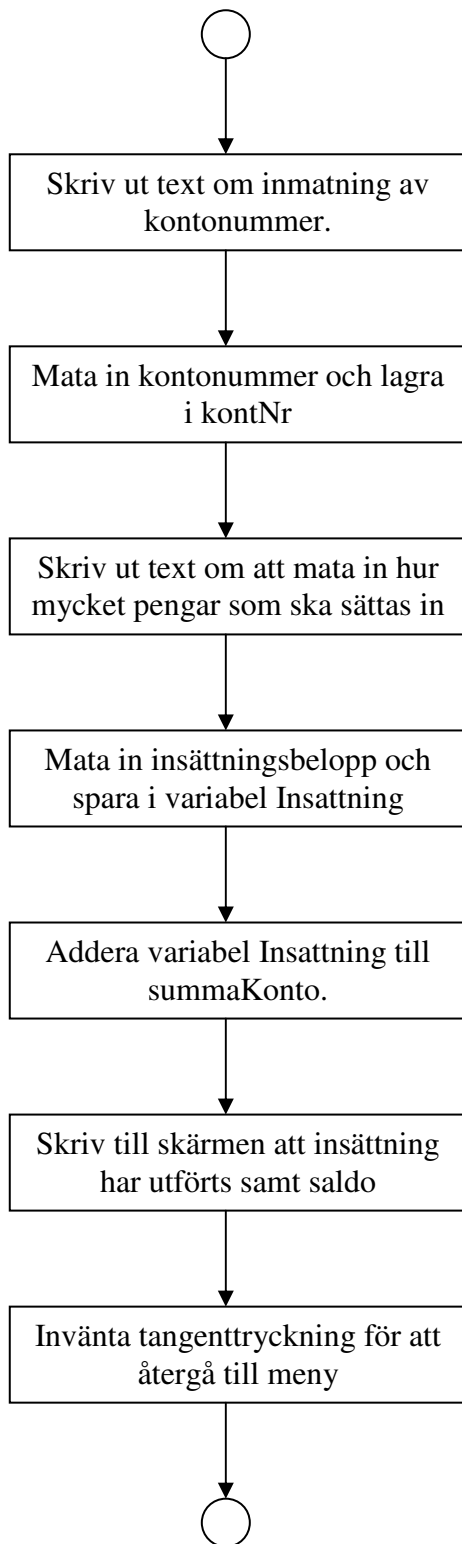

Laboration, Bankprogram

Översikt

Översikt av programmets uppbyggnad.

Diagram MENY

Programmets meny.

Diagram Välj modul

Modul för att starta delprogram enligt valt menyalternativ.

Diagram ModInsättning

Modul för att sätta in pengar på konto.

Diagram ModUttag

Modul för att ta ut pengar från ett konto.

Diagram ModSaldo

Modul för att skriva ut saldo på ett visst konto.

Diagram ModLista Konto

Visar alla konton som finns.