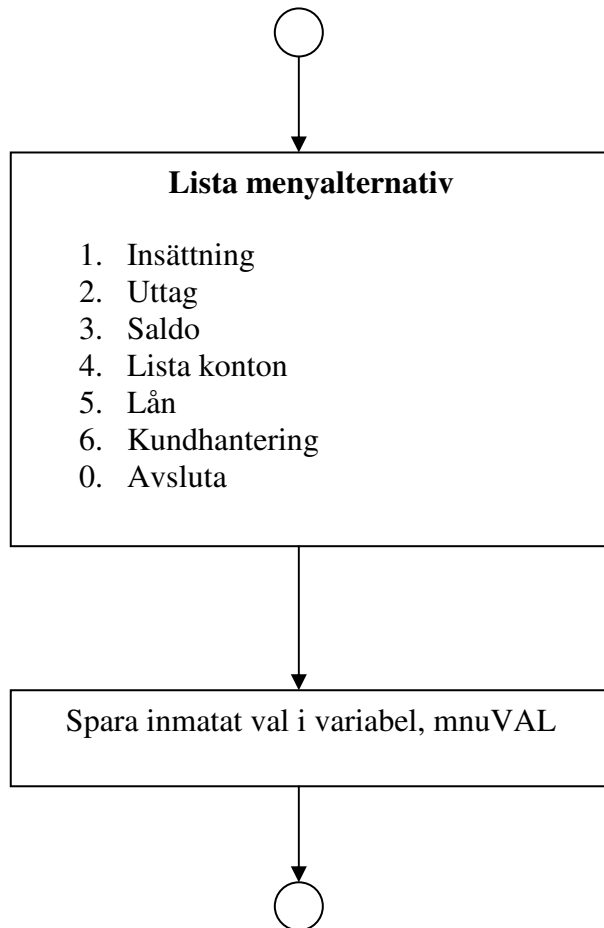

Laboration, Bankprogram

Översikt

Översikt av programmets uppbyggnad.

Diagram MENY

Programmets meny.

Diagram Välj modul

Modul för att starta delprogram enligt valt menyalternativ.

Diagram ModInsättning

Modul för att sätta in pengar på konto.

Diagram ModUttag

Modul för att ta ut pengar från ett konto.

Diagram ModSaldo

Modul för att skriva ut saldo på ett visst konto.

Diagram ModLista Konto

Visar alla konton som finns.