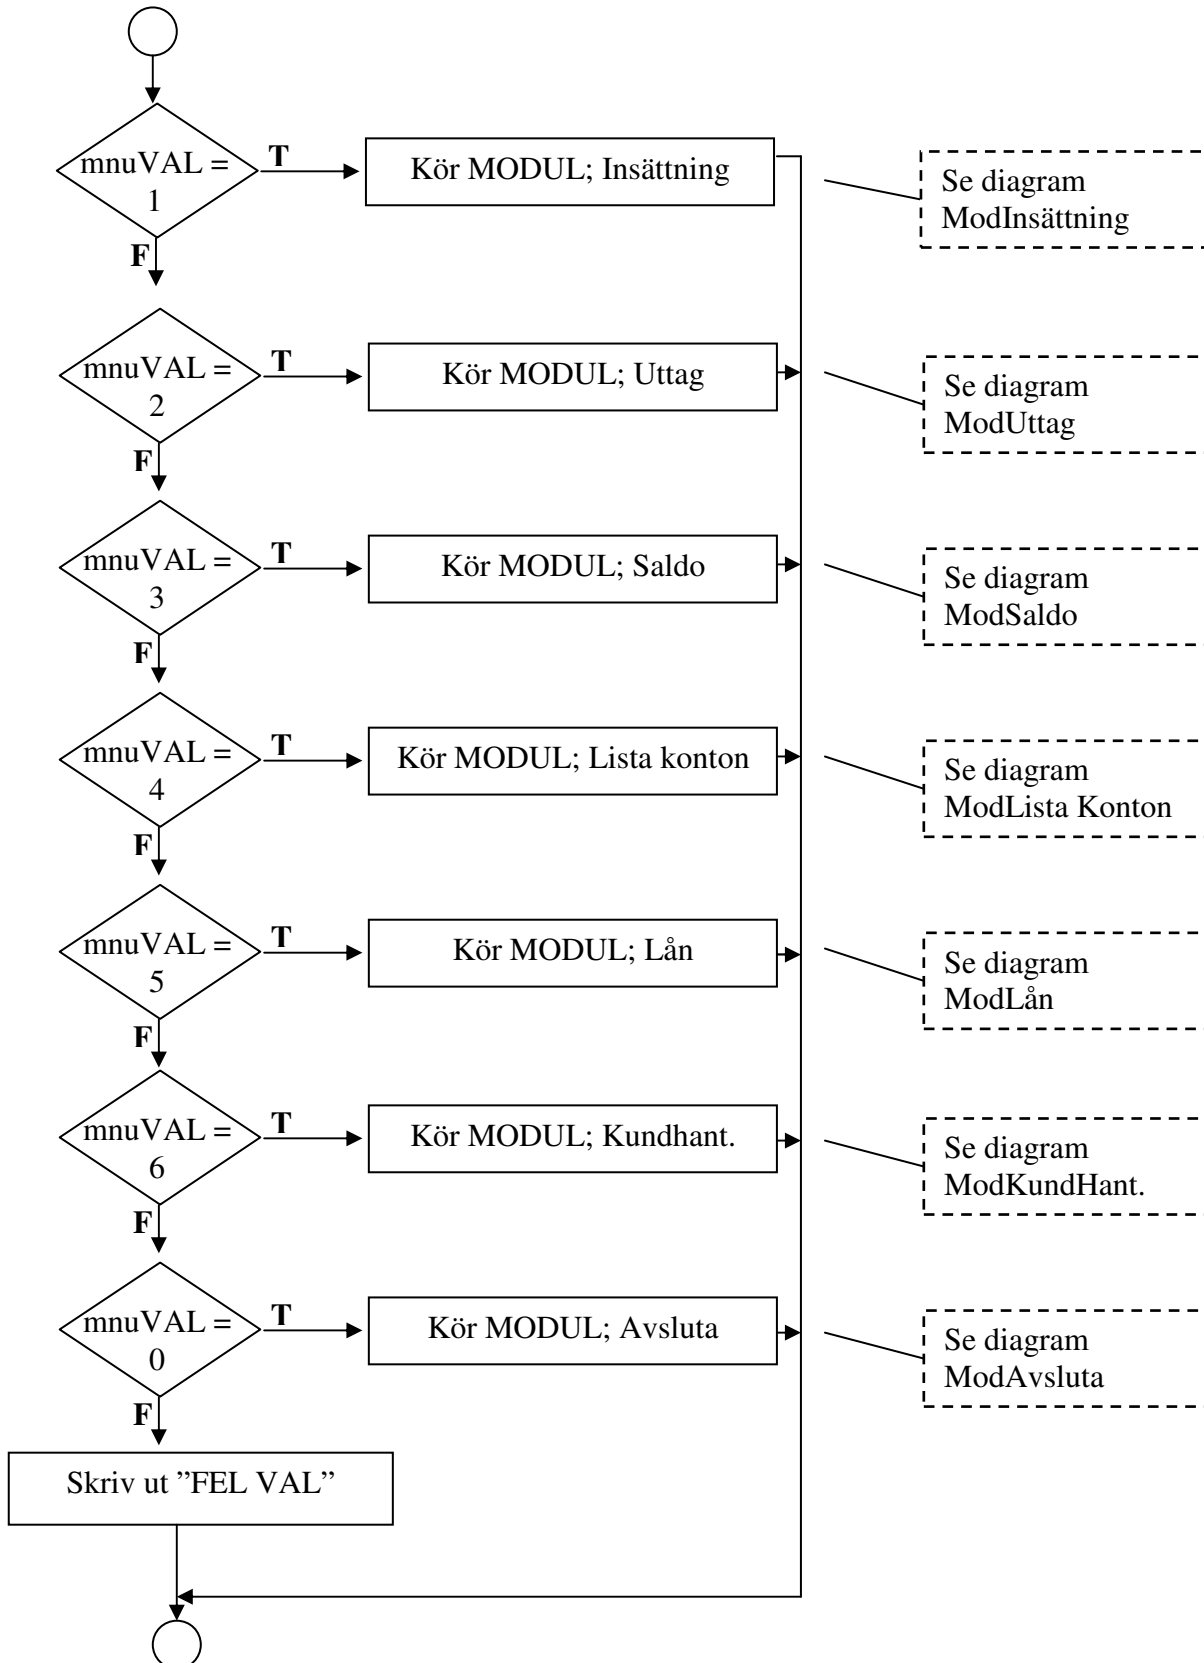

Laboration, Bankprogram

Översikt

Översikt av programmets uppbyggnad.

Diagram MENY

Programmets meny.

Diagram Välj modul

Modul för att starta delprogram enligt valt menyalternativ.

Diagram ModInsättning

Modul för att sätta in pengar på konto.

Diagram ModUttag

Modul för att ta ut pengar från ett konto.

Diagram ModSaldo

Modul för att skriva ut saldo på ett visst konto.

Diagram ModLista Konto

Visar alla konton som finns.

Diagram ModLån

Modul för att hantera en kunds lån.

Diagram ModKundHant

Modul för att hantera kunder.

Diagram ModAvsluta

Modul för att avsluta bankprogrammet.