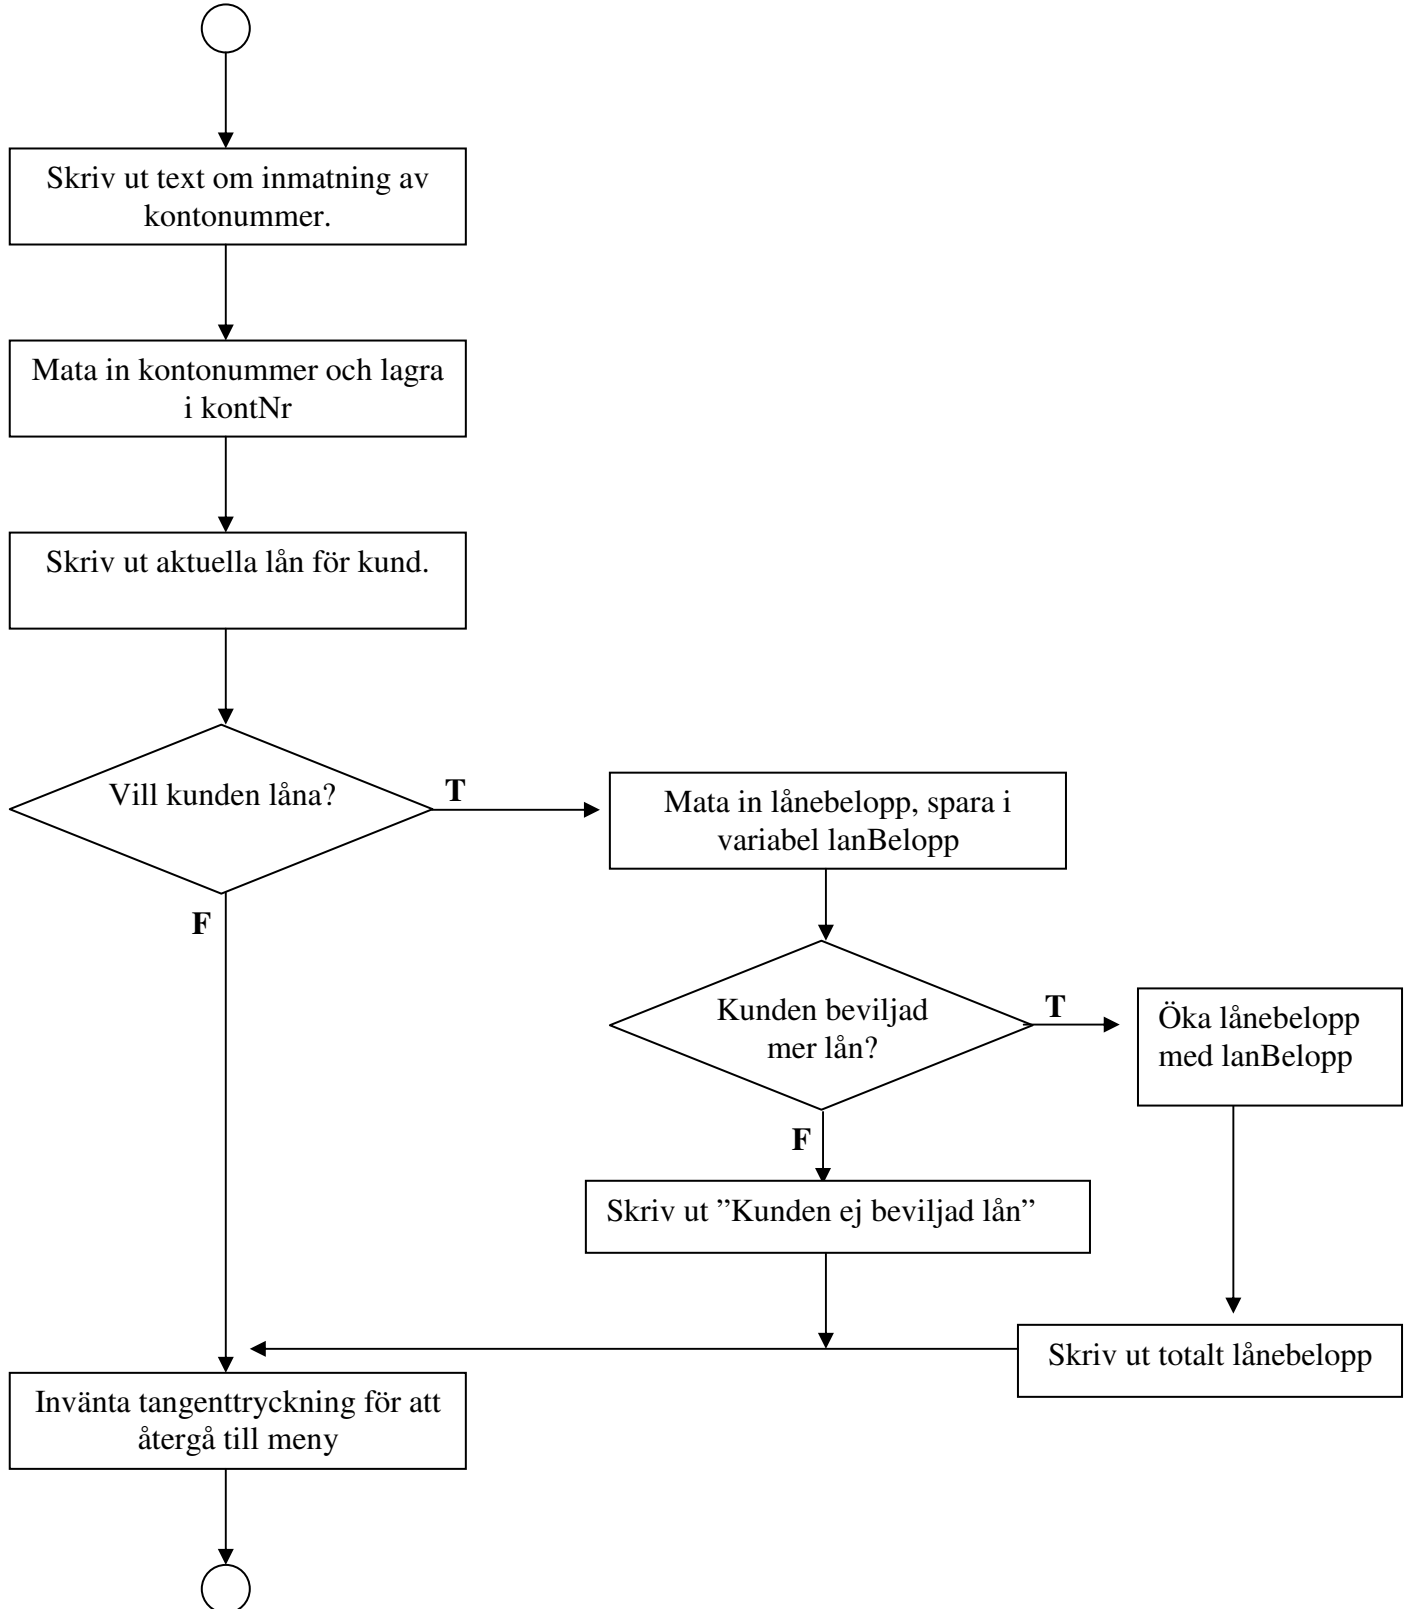

Laboration, Bankprogram

Översikt

Översikt av programmets uppbyggnad.

Diagram MENY

Programmets meny.

Diagram Välj modul

Modul för att starta delprogram enligt valt menyalternativ.

Diagram ModInsättning

Modul för att sätta in pengar på konto.

Diagram ModUttag

Modul för att ta ut pengar från ett konto.

Diagram ModSaldo

Modul för att skriva ut saldo på ett visst konto.

Diagram ModLista Konto

Visar alla konton som finns.

Diagram ModLån

Modul för att hantera en kunds lån.

Diagram ModKundHant

Modul för att hantera kunder.

Diagram ModAvsluta

Modul för att avsluta bankprogrammet.