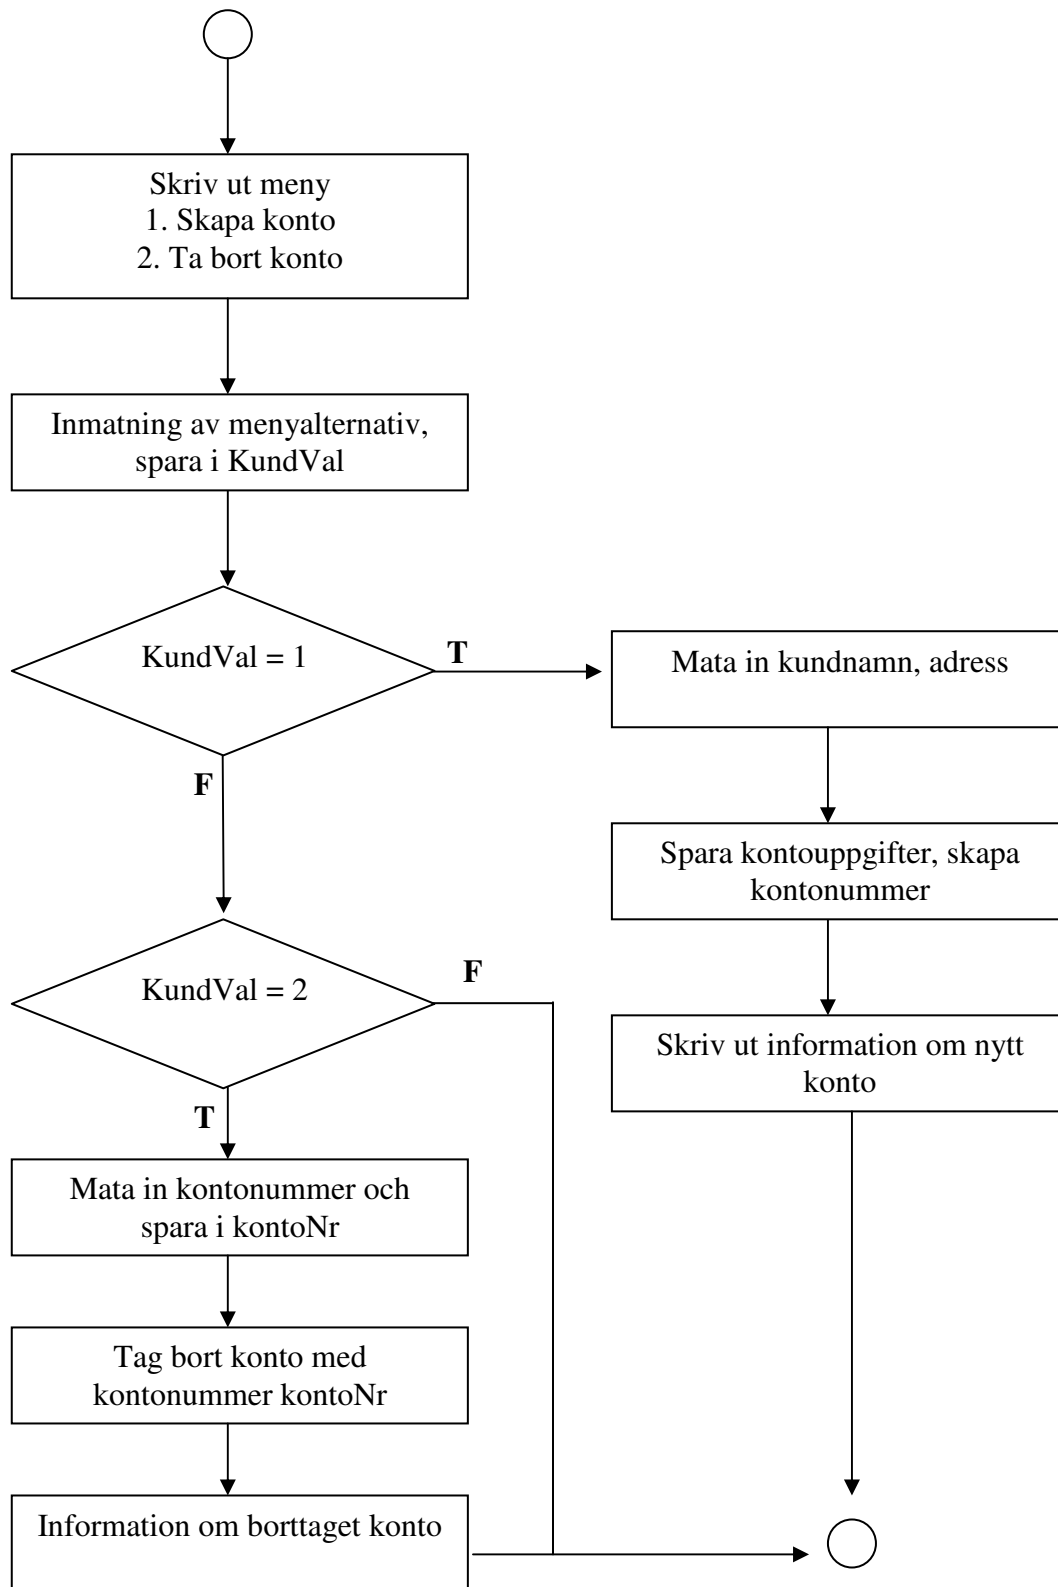

Laboration, Bankprogram

Översikt

Översikt av programmets uppbyggnad.

Diagram MENY

Programmets meny.

Diagram Välj modul

Modul för att starta delprogram enligt valt menyalternativ.

Diagram ModInsättning

Modul för att sätta in pengar på konto.

Diagram ModUttag

Modul för att ta ut pengar från ett konto.

Diagram ModSaldo

Modul för att skriva ut saldo på ett visst konto.

Diagram ModLista Konto

Visar alla konton som finns.

Diagram ModLån

Modul för att hantera en kunds lån.

Diagram ModKundHant

Modul för att hantera kunder.

Diagram ModAvsluta

Modul för att avsluta bankprogrammet.