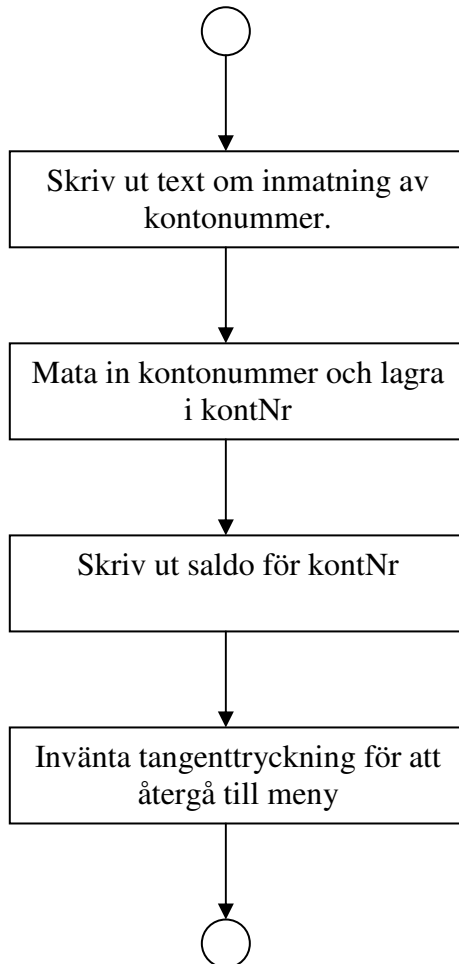

Laboration, Bankprogram

Översikt

Översikt av programmets uppbyggnad.

Diagram MENY

Programmets meny.

Diagram Välj modul

Modul för att starta delprogram enligt valt menyalternativ.

Diagram ModInsättning

Modul för att sätta in pengar på konto.

Diagram ModUttag

Modul för att ta ut pengar från ett konto.

Diagram ModSaldo

Modul för att skriva ut saldo på ett visst konto.

Diagram ModLista Konto

Visar alla konton som finns.