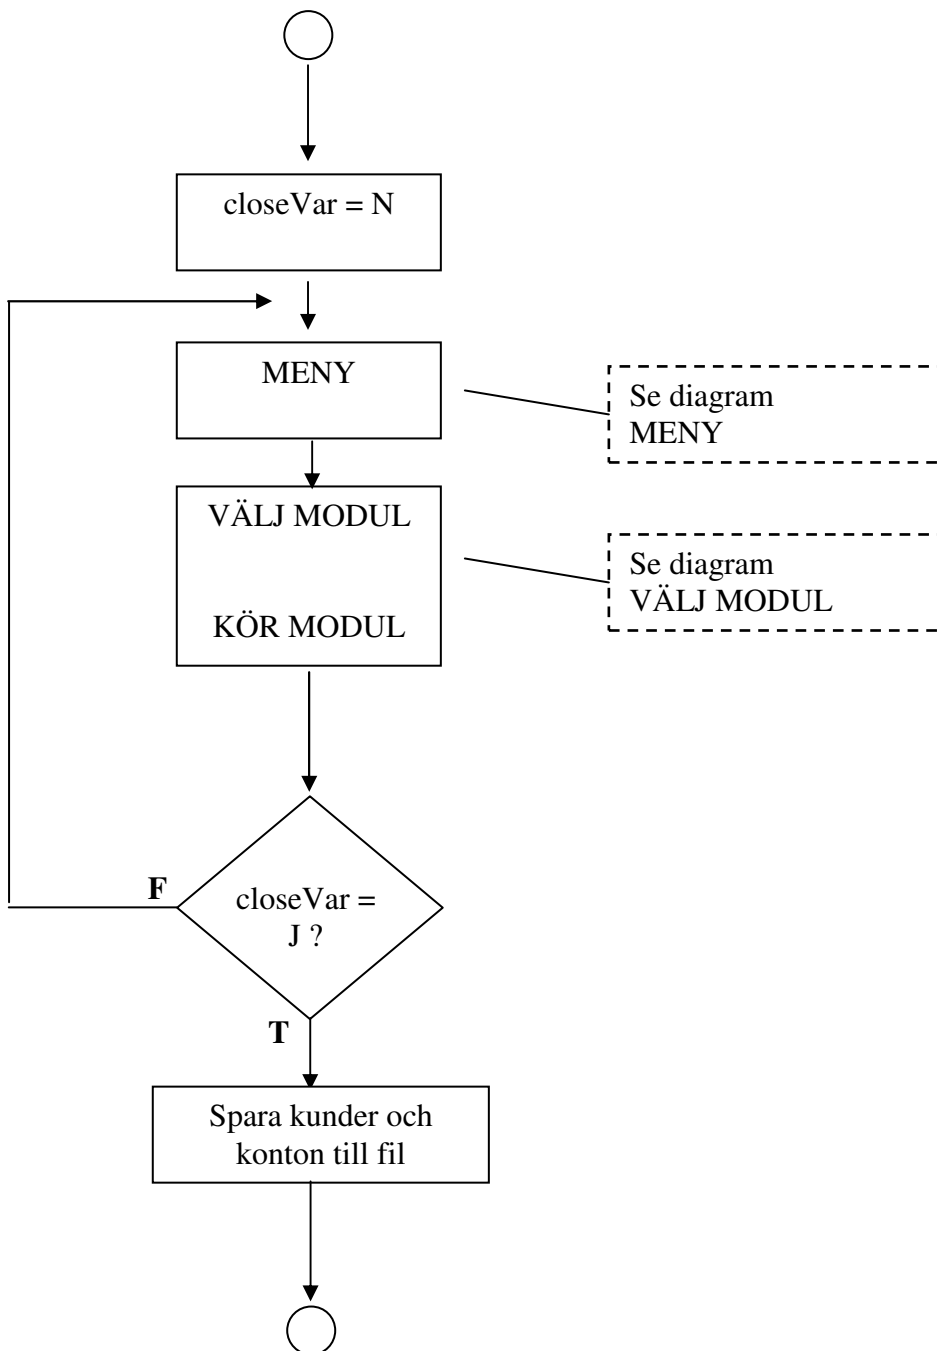

Laboration, Bankprogram

Översikt

Översikt av programmets uppbyggnad.

Diagram MENY

Programmets meny.

Diagram Välj modul

Modul för att starta delprogram enligt valt menyalternativ.

Diagram ModInsättning

Modul för att sätta in pengar på konto.

Diagram ModUttag

Modul för att ta ut pengar från ett konto.

Diagram ModSaldo

Modul för att skriva ut saldo på ett visst konto.

Diagram ModLista Konto

Visar alla konton som finns.

Diagram ModLån

Modul för att hantera en kunds lån.

Diagram ModKundHant

Modul för att hantera kunder.

Diagram ModAvsluta

Modul för att avsluta bankprogrammet.