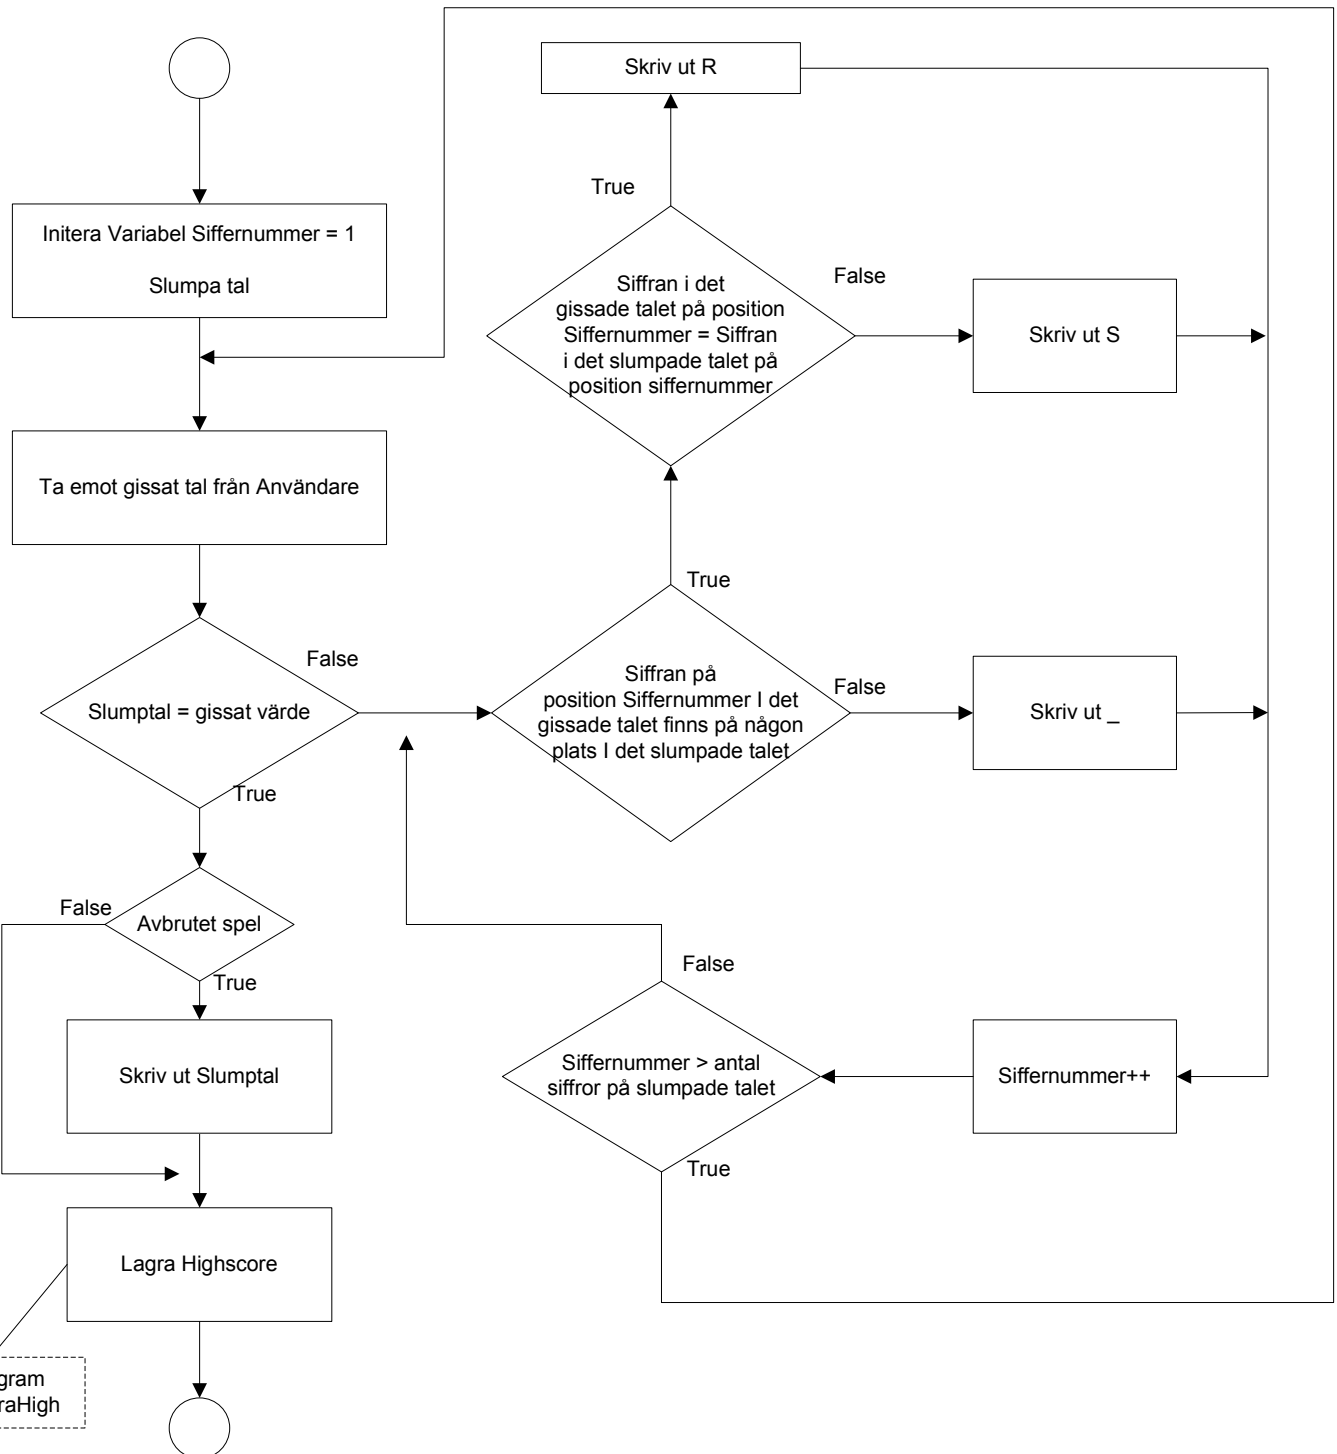

Bilaga B

Flödesdiagram

Översiktligt diagram för MasterMind

Diagram ModMaster

Diagram ModVisaHigh

Diagram ModHelp

Diagram Meny

Diagram ModLagraHigh